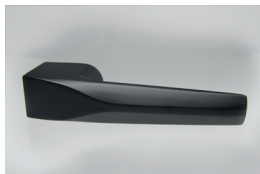

ULTIMA

Bez sp. rozet
rozeta BB, PZ (pár)
WC set

CZK	
bez DPH	s DPH
3350,0	4054,0
450,0	545,0
700,0	847,0

EUR	
bez DPH	s DPH
134,4	157,7
17,6	21,1
27,5	33,0