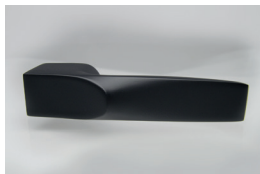

SPECTRA

Bez sp. rozet
rozeta BB, PZ (pár)
WC set

CZK	
bez DPH	s DPH
3350,0	4054,0
450,0	545,0
700,0	847,0

EUR	
bez DPH	s DPH
134,4	157,7
17,6	21,1
27,5	33,0