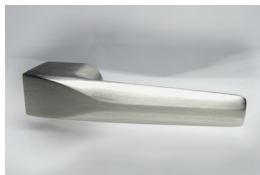

COBRA

ULTIMA

Bez sp. rozet
rozeta BB, PZ (pár)
WC set

CZK	
bez DPH	s DPH
3350,0	4054,0
450,0	545,0
700,0	847,0

EUR	
bez DPH	s DPH
134,4	157,7
17,6	21,1
27,5	33,0

Bez sp. rozet
rozeta BB, PZ (pár)
WC set

ONS

CZK	
bez DPH	s DPH
3150,0	3812,0
400,0	484,0
650,0	787,0

EUR	
bez DPH	s DPH
123,5	148,2
15,7	18,8
25,5	30,6

reddot design award
winner 2019